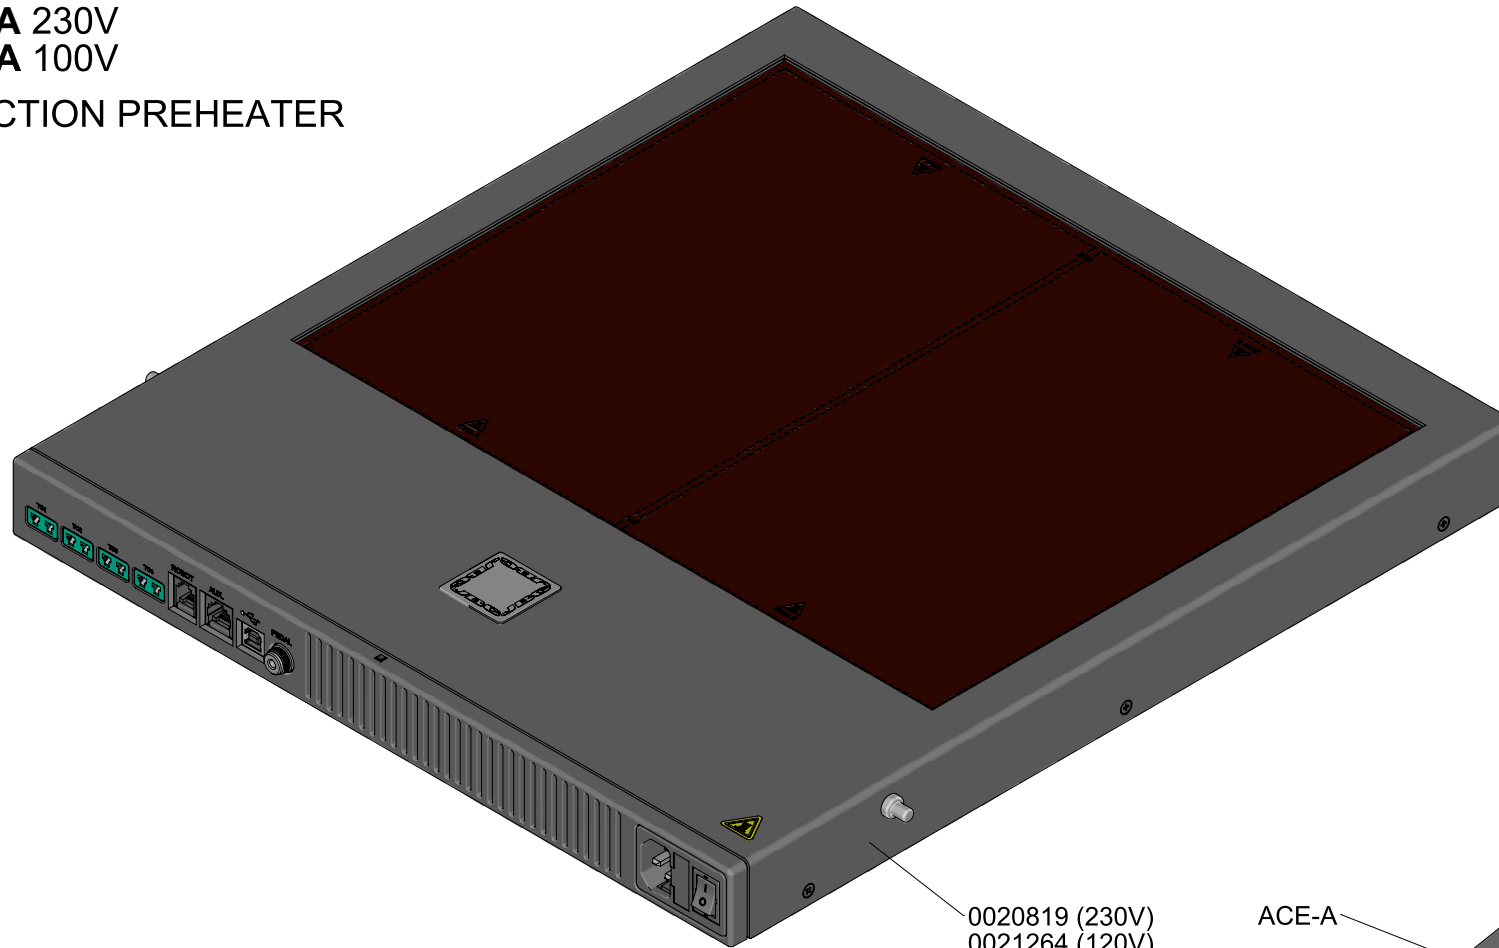

PHBE-1A 120V
 PHBE-2A 230V
 PHBE-9A 100V

CONVECTION PREHEATER

SPARE PARTS	
HEATER UNIT:	
-CIRCUIT (230V):	0021126
-CIRCUIT (120V):	0021127
-CIRCUIT (100V):	0021128
-GLASS:	0016825
-ENCLOSURES:	
-TOP:	0022425
-BOTTOM:	0022415

PHBE-1A 120V FUSE T-15A
 PHBE-2A 230V FUSE T-10A
 PHBE-9A 100V FUSE T-15A

0020819 (230V)
 0021264 (120V)
 0023519 (100V)

ACE-A

PH217

PH218

0019914