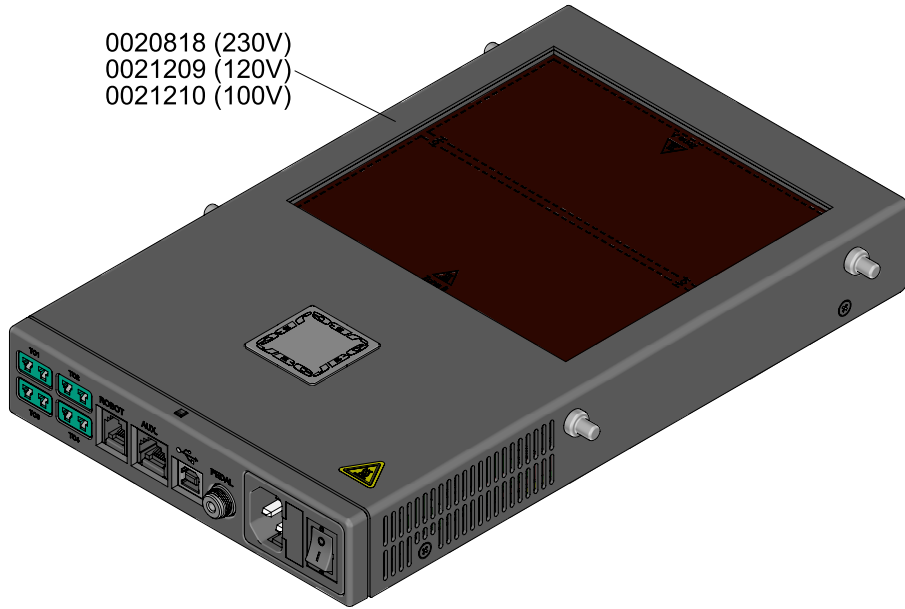

**PHSE-1A** 120V  
**PHSE-2A** 230V  
**PHSE-9A** 100V  
 IR PREHEATER

0020818 (230V)  
 0021209 (120V)  
 0021210 (100V)

**SPARE PARTS**

**HEATER:**

-CIRCUIT (230V):	0021106
-CIRCUIT (120V):	0021110
-CIRCUIT (100V):	0021111
-LAMP (230V):	0016585
-LAMP (100V, 120V):	0016586
-GLASS:	0016609
-ENCLOSURES:	
· TOP	0021152
· BOTTOM	0022242

**PHSE-1A** 120V FUSE T-8A  
**PHSE-2A** 230V FUSE T-4A  
**PHSE-9A** 100V FUSE T-8A

ACE-A

PH217

PH218

0019914