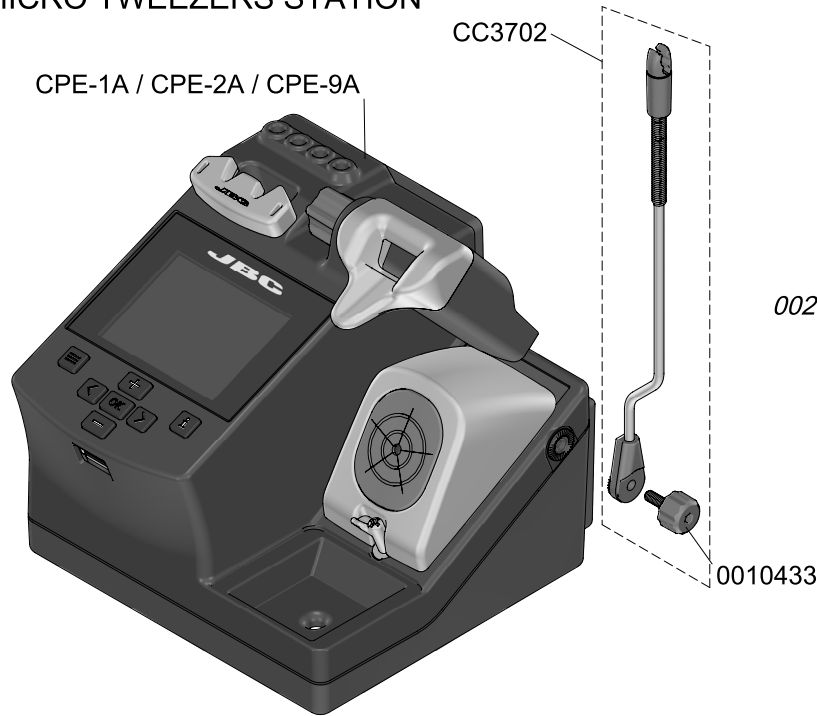

CPE-1QA 120V
CPE-2QA 230V
CPE-9QA 100V

MICRO TWEEZERS STATION

SPARE PARTS	
CPE-1A / CPE-2A / CPE-9A:	
-CIRCUIT	0021121
-ENCLOSURE	0018012
-TOOL STAND	0014719
-SPLASHGUARD	0017576
- ANTISPLASH RUBBER	0017574

CPE-1QA 120V FUSE T-2A
CPE-2QA 230V FUSE T-1A
CPE-9QA 100V FUSE T-2A