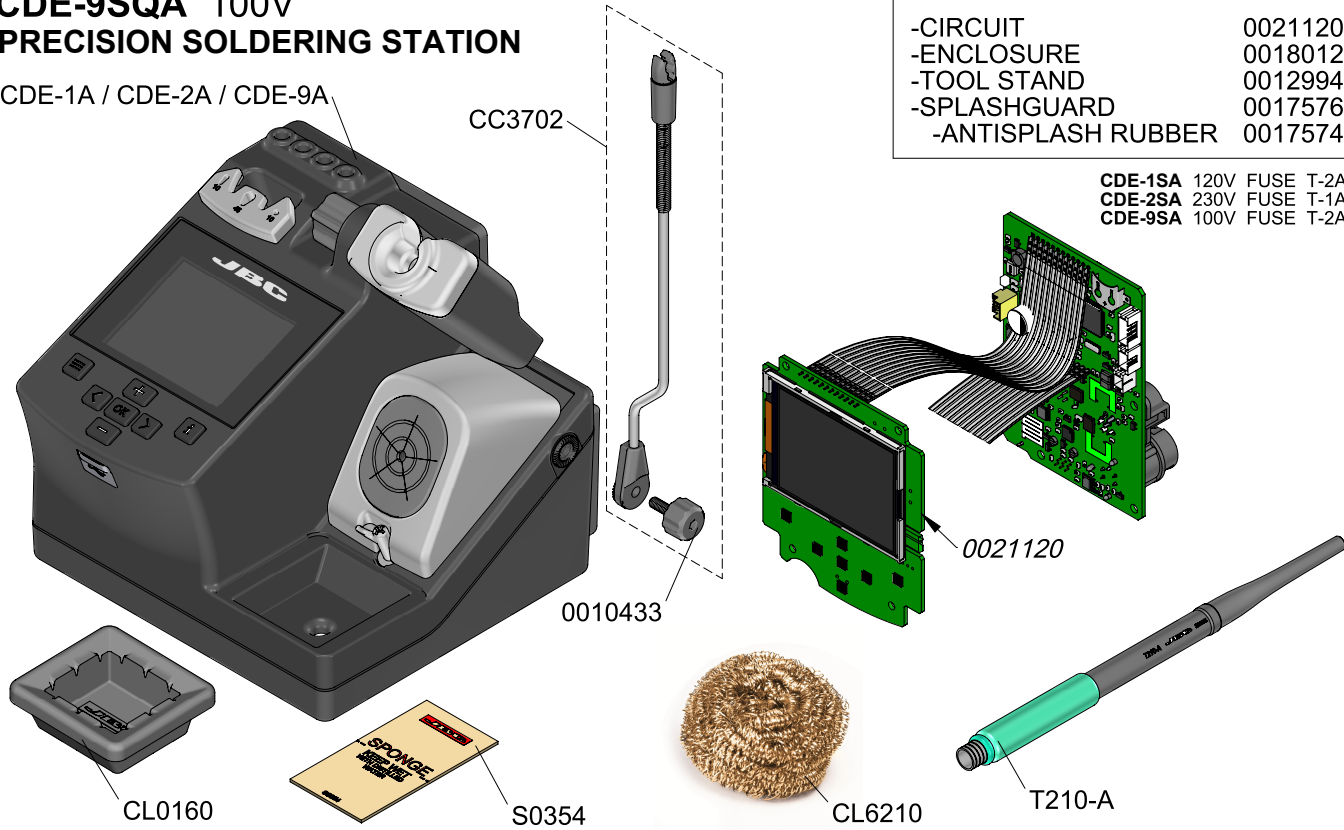

CDE-1SQA 120V
CDE-2SQA 230V
CDE-9SQA 100V
PRECISION SOLDERING STATION

CDE-1A / CDE-2A / CDE-9A

SPARE PARTS	
CDE-1A / CDE-2A / CDE-9A:	
-CIRCUIT	0021120
-ENCLOSURE	0018012
-TOOL STAND	0012994
-SPLASHGUARD	0017576
-ANTISPLASH RUBBER	0017574

CDE-1SA 120V FUSE T-2A
 CDE-2SA 230V FUSE T-1A
 CDE-9SA 100V FUSE T-2A

CL0160

S0354

CL6210

T210-A

CC3702

0010433

0021120