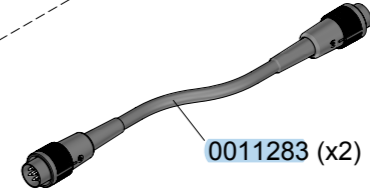

RMVE-1D 120V
RMVE-2D 230V
RMVE-9D 100V

COMPLETE REWORK STATION
 WITH PNEUMATIC PUMP

SPARE PARTS	
DDE-1B / DDE-2B / DDE-9B:	
-REAR CIRCUIT	0018129
-ENCLOSURE	
· TOP	0019028
· BOTTOM	0014567
· FRONT+DISPLAY	0016312
· BACK	0013413
MVE-A:	
-CIRCUIT	0014059
-ENCLOSURE	
· TOP	0014860
· BOTTOM	0014861
· FRONT	0014688
· BACK	0014862
-SOLENOID VALVE	0006813

SPARE PARTS	
JTSE-1A / JTSE-2A	
-ENCLOSURES:	
· TOP	0019028
· BOTTOM	0013486
· FRONT+DISPLAY	0016862
· BACK	0016812
JTSE-1A	
-CIRCUIT	0017185
-SUCTION PUMP	0008723
-HOT AIR PUMP	0015970
JTSE-2A	
-CIRCUIT	0017671
-SUCTION PUMP	0008722
-HOT AIR PUMP	0015970

DDE-1B 120V FUSE T-4A
DDE-2B 230V FUSE T-2A
DDE-9B 100V FUSE T-5A

JTSE-1A 120V FUSE T-8A
JTSE-2A 230V FUSE T-4A

DDE-1B / DDE-2B / DDE-9B

JTSE-1D / JTSE-2D

0014107 (230V)
 0014105 (100V, 120V)

JT-T2A (230V)
 JT-T1A (100V, 120V)