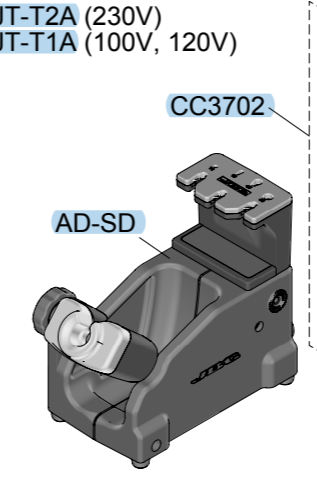

RMVE-1D 120V
RMVE-2D 230V
RMVE-9D 100V

COMPLETE REWORK STATION
 WITH PNEUMATIC PUMP

SPARE PARTS	
DDE-1B / DDE-2B / DDE-9B:	
-REAR CIRCUIT	0018129
-ENCLOSURE	
· TOP	0019028
· BOTTOM	0014567
· FRONT+DISPLAY	0016312
· BACK	0013413
MVE-A:	
-CIRCUIT	0014059
-ENCLOSURE	
· TOP	0014860
· BOTTOM	0014861
· FRONT	0014688
· BACK	0014862
-SOLENOID VALVE	0006813

SPARE PARTS	
JTSE-1A / JTSE-2A	
-ENCLOSURES:	
· TOP	0019028
· BOTTOM	0013486
· FRONT+DISPLAY	0016862
· BACK	0016812
JTSE-1A	
-CIRCUIT	0017185
-SUCTION PUMP	0008723
-HOT AIR PUMP	0015970
JTSE-2A	
-CIRCUIT	0017671
-SUCTION PUMP	0008722
-HOT AIR PUMP	0015970

DDE-1B 120V FUSE T-4A
DDE-2B 230V FUSE T-2A
DDE-9B 100V FUSE T-5A

JTSE-1A 120V FUSE T-8A
JTSE-2A 230V FUSE T-4A

DDE-1B / DDE-2B / DDE-9B

JTSE-1D / JTSE-2D

0014107 (230V)
 0014105 (100V, 120V)

JT-T2A (230V)
 JT-T1A (100V, 120V)