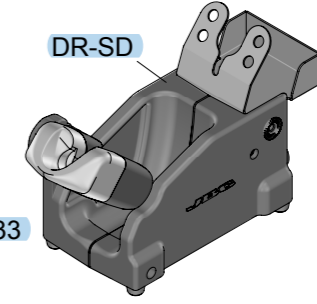

RMVE-1D 120V
RMVE-2D 230V
RMVE-9D 100V

COMPLETE REWORK STATION
 WITH PNEUMATIC PUMP

SPARE PARTS	
DDE-1B / DDE-2B / DDE-9B:	
-REAR CIRCUIT	0018129
-ENCLOSURE	
· TOP	0019028
· BOTTOM	0014567
· FRONT+DISPLAY	0016312
· BACK	0013413
MVE-A:	
-CIRCUIT	0014059
-ENCLOSURE	
· TOP	0014860
· BOTTOM	0014861
· FRONT	0014688
· BACK	0014862
-SOLENOID VALVE	0006813

SPARE PARTS	
JTSE-1A / JTSE-2A	
-ENCLOSURES:	
· TOP	0019028
· BOTTOM	0013486
· FRONT+DISPLAY	0016862
· BACK	0016812
JTSE-1A	
-CIRCUIT	0017185
-SUCTION PUMP	0008723
-HOT AIR PUMP	0015970
JTSE-2A	
-CIRCUIT	0017671
-SUCTION PUMP	0008722
-HOT AIR PUMP	0015970

DDE-1B 120V FUSE T-4A
DDE-2B 230V FUSE T-2A
DDE-9B 100V FUSE T-5A

JTSE-1A 120V FUSE T-8A
JTSE-2A 230V FUSE T-4A

DDE-1B / DDE-2B / DDE-9B

JTSE-1D / JTSE-2D

0014107 (230V)
 0014105 (100V, 120V)

JT-T2A (230V)
 JT-T1A (100V, 120V)