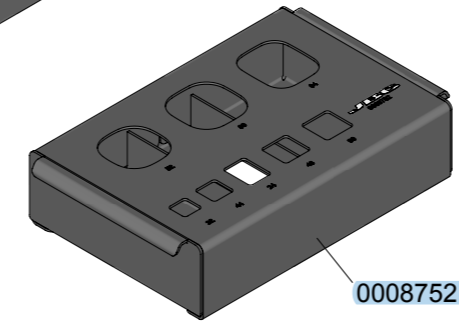

RMVE-1D 120V
RMVE-2D 230V
RMVE-9D 100V

COMPLETE REWORK STATION
 WITH PNEUMATIC PUMP

SPARE PARTS	
DDE-1B / DDE-2B / DDE-9B:	
-REAR CIRCUIT	0018129
-ENCLOSURE	
· TOP	0019028
· BOTTOM	0014567
· FRONT+DISPLAY	0016312
· BACK	0013413
MVE-A:	
-CIRCUIT	0014059
-ENCLOSURE	
· TOP	0014860
· BOTTOM	0014861
· FRONT	0014688
· BACK	0014862
-SOLENOID VALVE	0006813

SPARE PARTS	
JTSE-1A / JTSE-2A	
-ENCLOSURES:	
· TOP	0019028
· BOTTOM	0013486
· FRONT+DISPLAY	0016862
· BACK	0016812
JTSE-1A	
-CIRCUIT	0017185
-SUCTION PUMP	0008723
-HOT AIR PUMP	0015970
JTSE-2A	
-CIRCUIT	0017671
-SUCTION PUMP	0008722
-HOT AIR PUMP	0015970

DDE-1B 120V FUSE T-4A
DDE-2B 230V FUSE T-2A
DDE-9B 100V FUSE T-5A

JTSE-1A 120V FUSE T-8A
JTSE-2A 230V FUSE T-4A

DDE-1B / DDE-2B / DDE-9B

JTSE-1D / JTSE-2D

0014107 (230V)
 0014105 (100V, 120V)

JT-T2A (230V)
 JT-T1A (100V, 120V)