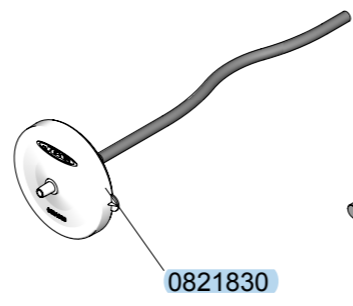

RMVE-1D 120V
RMVE-2D 230V
RMVE-9D 100V

COMPLETE REWORK STATION
 WITH PNEUMATIC PUMP

SPARE PARTS	
DDE-1B / DDE-2B / DDE-9B:	
-REAR CIRCUIT	0018129
-ENCLOSURE	
· TOP	0019028
· BOTTOM	0014567
· FRONT+DISPLAY	0016312
· BACK	0013413
MVE-A:	
-CIRCUIT	0014059
-ENCLOSURE	
· TOP	0014860
· BOTTOM	0014861
· FRONT	0014688
· BACK	0014862
-SOLENOID VALVE	0006813

SPARE PARTS	
JTSE-1A / JTSE-2A	
-ENCLOSURES:	
· TOP	0019028
· BOTTOM	0013486
· FRONT+DISPLAY	0016862
· BACK	0016812
JTSE-1A	
-CIRCUIT	0017185
-SUCTION PUMP	0008723
-HOT AIR PUMP	0015970
JTSE-2A	
-CIRCUIT	0017671
-SUCTION PUMP	0008722
-HOT AIR PUMP	0015970

DDE-1B 120V FUSE T-4A
DDE-2B 230V FUSE T-2A
DDE-9B 100V FUSE T-5A

JTSE-1A 120V FUSE T-8A
JTSE-2A 230V FUSE T-4A

DDE-1B / DDE-2B / DDE-9B

JTSE-1D / JTSE-2D

0014107 (230V)
 0014105 (100V, 120V)

JT-T2A (230V)
 JT-T1A (100V, 120V)