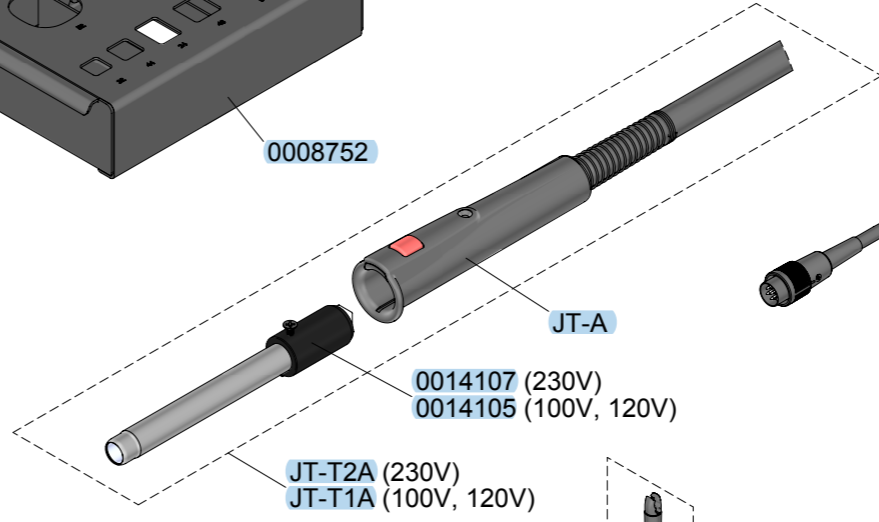

RMVE-1D 120V
RMVE-2D 230V
RMVE-9D 100V

COMPLETE REWORK STATION
 WITH PNEUMATIC PUMP

SPARE PARTS	
DDE-1B / DDE-2B / DDE-9B:	
-REAR CIRCUIT	0018129
-ENCLOSURE	
· TOP	0019028
· BOTTOM	0014567
· FRONT+DISPLAY	0016312
· BACK	0013413
MVE-A:	
-CIRCUIT	0014059
-ENCLOSURE	
· TOP	0014860
· BOTTOM	0014861
· FRONT	0014688
· BACK	0014862
-SOLENOID VALVE	0006813

SPARE PARTS	
JTSE-1A / JTSE-2A	
-ENCLOSURES:	
· TOP	0019028
· BOTTOM	0013486
· FRONT+DISPLAY	0016862
· BACK	0016812
JTSE-1A	
-CIRCUIT	0017185
-SUCTION PUMP	0008723
-HOT AIR PUMP	0015970
JTSE-2A	
-CIRCUIT	0017671
-SUCTION PUMP	0008722
-HOT AIR PUMP	0015970

DDE-1B 120V FUSE T-4A
DDE-2B 230V FUSE T-2A
DDE-9B 100V FUSE T-5A

JTSE-1A 120V FUSE T-8A
JTSE-2A 230V FUSE T-4A

DDE-1B / DDE-2B / DDE-9B

JTSE-1D / JTSE-2D

0014107 (230V)
 0014105 (100V, 120V)

JT-T2A (230V)
 JT-T1A (100V, 120V)