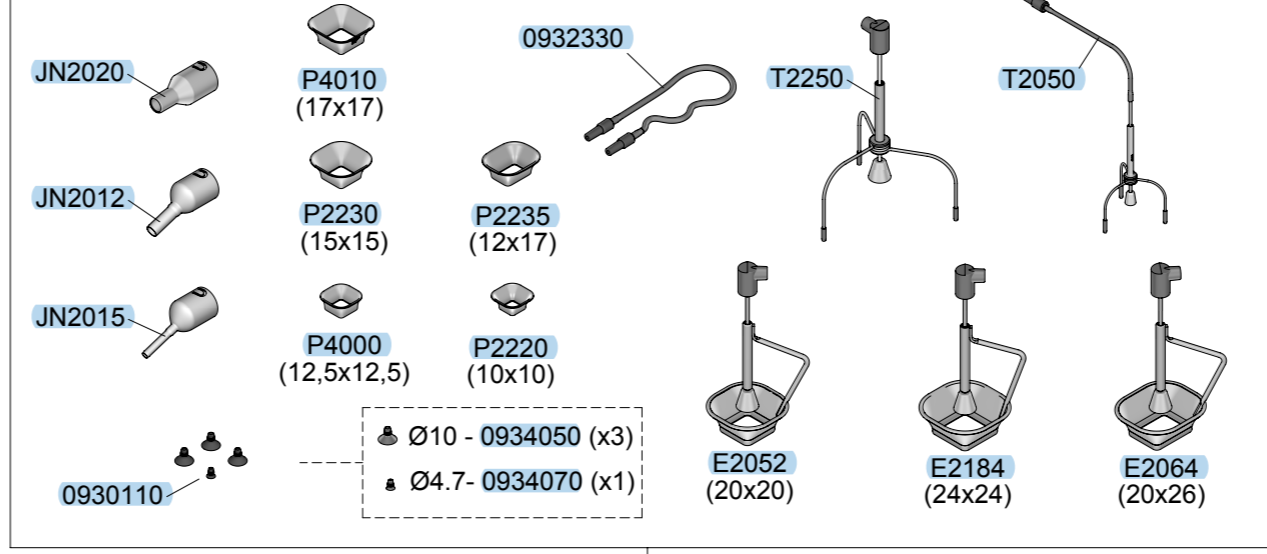

RMVE-1D 120V
RMVE-2D 230V
RMVE-9D 100V

COMPLETE REWORK STATION
 WITH PNEUMATIC PUMP

SPARE PARTS	
DDE-1B / DDE-2B / DDE-9B:	
-REAR CIRCUIT	0018129
-ENCLOSURE	
· TOP	0019028
· BOTTOM	0014567
· FRONT+DISPLAY	0016312
· BACK	0013413
MVE-A:	
-CIRCUIT	0014059
-ENCLOSURE	
· TOP	0014860
· BOTTOM	0014861
· FRONT	0014688
· BACK	0014862
-SOLENOID VALVE	0006813

SPARE PARTS	
JTSE-1A / JTSE-2A	
-ENCLOSURES:	
· TOP	0019028
· BOTTOM	0013486
· FRONT+DISPLAY	0016862
· BACK	0016812
JTSE-1A	
-CIRCUIT	0017185
-SUCTION PUMP	0008723
-HOT AIR PUMP	0015970
JTSE-2A	
-CIRCUIT	0017671
-SUCTION PUMP	0008722
-HOT AIR PUMP	0015970

DDE-1B 120V FUSE T-4A
DDE-2B 230V FUSE T-2A
DDE-9B 100V FUSE T-5A

JTSE-1A 120V FUSE T-8A
JTSE-2A 230V FUSE T-4A

DDE-1B / DDE-2B / DDE-9B

JTSE-1D / JTSE-2D

0014107 (230V)
 0014105 (100V, 120V)

JT-T2A (230V)
 JT-T1A (100V, 120V)