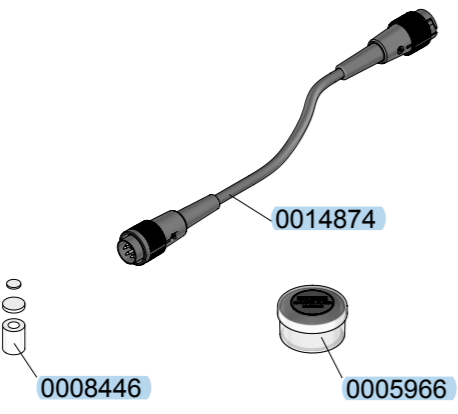

RMVE-1D 120V
RMVE-2D 230V
RMVE-9D 100V

COMPLETE REWORK STATION
 WITH PNEUMATIC PUMP

SPARE PARTS	
DDE-1B / DDE-2B / DDE-9B:	
-REAR CIRCUIT	0018129
-ENCLOSURE	
· TOP	0019028
· BOTTOM	0014567
· FRONT+DISPLAY	0016312
· BACK	0013413
MVE-A:	
-CIRCUIT	0014059
-ENCLOSURE	
· TOP	0014860
· BOTTOM	0014861
· FRONT	0014688
· BACK	0014862
-SOLENOID VALVE	0006813

SPARE PARTS	
JTSE-1A / JTSE-2A	
-ENCLOSURES:	
· TOP	0019028
· BOTTOM	0013486
· FRONT+DISPLAY	0016862
· BACK	0016812
JTSE-1A	
-CIRCUIT	0017185
-SUCTION PUMP	0008723
-HOT AIR PUMP	0015970
JTSE-2A	
-CIRCUIT	0017671
-SUCTION PUMP	0008722
-HOT AIR PUMP	0015970

DDE-1B 120V FUSE T-4A
DDE-2B 230V FUSE T-2A
DDE-9B 100V FUSE T-5A

JTSE-1A 120V FUSE T-8A
JTSE-2A 230V FUSE T-4A

DDE-1B / DDE-2B / DDE-9B

JTSE-1D / JTSE-2D

0014107 (230V)
 0014105 (100V, 120V)

JT-T2A (230V)
 JT-T1A (100V, 120V)