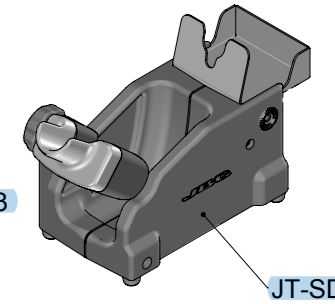

RMVE-1D 120V
RMVE-2D 230V
RMVE-9D 100V

COMPLETE REWORK STATION
 WITH PNEUMATIC PUMP

SPARE PARTS	
DDE-1B / DDE-2B / DDE-9B:	
-REAR CIRCUIT	0018129
-ENCLOSURE	
· TOP	0019028
· BOTTOM	0014567
· FRONT+DISPLAY	0016312
· BACK	0013413
MVE-A:	
-CIRCUIT	0014059
-ENCLOSURE	
· TOP	0014860
· BOTTOM	0014861
· FRONT	0014688
· BACK	0014862
-SOLENOID VALVE	0006813

SPARE PARTS	
JTSE-1A / JTSE-2A	
-ENCLOSURES:	
· TOP	0019028
· BOTTOM	0013486
· FRONT+DISPLAY	0016862
· BACK	0016812
JTSE-1A	
-CIRCUIT	0017185
-SUCTION PUMP	0008723
-HOT AIR PUMP	0015970
JTSE-2A	
-CIRCUIT	0017671
-SUCTION PUMP	0008722
-HOT AIR PUMP	0015970

DDE-1B 120V FUSE T-4A
DDE-2B 230V FUSE T-2A
DDE-9B 100V FUSE T-5A

JTSE-1A 120V FUSE T-8A
JTSE-2A 230V FUSE T-4A

DDE-1B / DDE-2B / DDE-9B

JTSE-1D / JTSE-2D

0014107 (230V)
 0014105 (100V, 120V)

JT-T2A (230V)
 JT-T1A (100V, 120V)