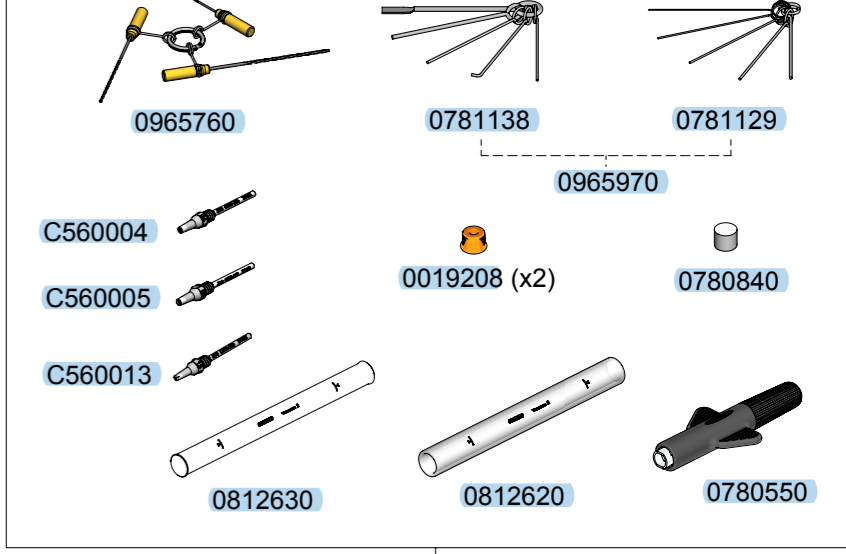

RMVE-1D 120V
RMVE-2D 230V
RMVE-9D 100V

COMPLETE REWORK STATION
 WITH PNEUMATIC PUMP

SPARE PARTS	
DDE-1B / DDE-2B / DDE-9B:	
-REAR CIRCUIT	0018129
-ENCLOSURE	
· TOP	0019028
· BOTTOM	0014567
· FRONT+DISPLAY	0016312
· BACK	0013413
MVE-A:	
-CIRCUIT	0014059
-ENCLOSURE	
· TOP	0014860
· BOTTOM	0014861
· FRONT	0014688
· BACK	0014862
-SOLENOID VALVE	0006813

SPARE PARTS	
JTSE-1A / JTSE-2A	
-ENCLOSURES:	
· TOP	0019028
· BOTTOM	0013486
· FRONT+DISPLAY	0016862
· BACK	0016812
JTSE-1A	
-CIRCUIT	0017185
-SUCTION PUMP	0008723
-HOT AIR PUMP	0015970
JTSE-2A	
-CIRCUIT	0017671
-SUCTION PUMP	0008722
-HOT AIR PUMP	0015970

DDE-1B 120V FUSE T-4A
DDE-2B 230V FUSE T-2A
DDE-9B 100V FUSE T-5A

JTSE-1A 120V FUSE T-8A
JTSE-2A 230V FUSE T-4A

DDE-1B / DDE-2B / DDE-9B

JTSE-1D / JTSE-2D

0014107 (230V)
 0014105 (100V, 120V)

JT-T2A (230V)
 JT-T1A (100V, 120V)