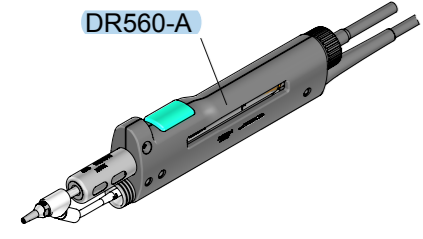

RMVE-1D 120V
RMVE-2D 230V
RMVE-9D 100V

COMPLETE REWORK STATION
 WITH PNEUMATIC PUMP

SPARE PARTS	
DDE-1B / DDE-2B / DDE-9B:	
-REAR CIRCUIT	0018129
-ENCLOSURE	
· TOP	0019028
· BOTTOM	0014567
· FRONT+DISPLAY	0016312
· BACK	0013413
MVE-A:	
-CIRCUIT	0014059
-ENCLOSURE	
· TOP	0014860
· BOTTOM	0014861
· FRONT	0014688
· BACK	0014862
-SOLENOID VALVE	0006813

SPARE PARTS	
JTSE-1A / JTSE-2A	
-ENCLOSURES:	
· TOP	0019028
· BOTTOM	0013486
· FRONT+DISPLAY	0016862
· BACK	0016812
JTSE-1A	
-CIRCUIT	0017185
-SUCTION PUMP	0008723
-HOT AIR PUMP	0015970
JTSE-2A	
-CIRCUIT	0017671
-SUCTION PUMP	0008722
-HOT AIR PUMP	0015970

DDE-1B 120V FUSE T-4A
DDE-2B 230V FUSE T-2A
DDE-9B 100V FUSE T-5A

JTSE-1A 120V FUSE T-8A
JTSE-2A 230V FUSE T-4A

DDE-1B / DDE-2B / DDE-9B

JTSE-1D / JTSE-2D

0014107 (230V)
 0014105 (100V, 120V)

JT-T2A (230V)
 JT-T1A (100V, 120V)