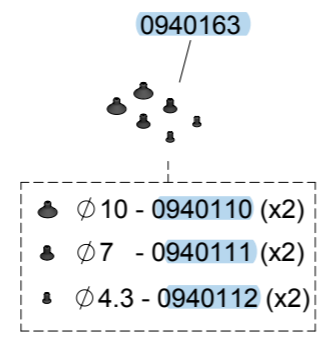

RMVE-1D 120V
RMVE-2D 230V
RMVE-9D 100V

COMPLETE REWORK STATION
WITH PNEUMATIC PUMP

SPARE PARTS	
DDE-1B / DDE-2B / DDE-9B:	
-REAR CIRCUIT	0018129
-ENCLOSURE	
· TOP	0019028
· BOTTOM	0014567
· FRONT+DISPLAY	0016312
· BACK	0013413
MVE-A:	
-CIRCUIT	0014059
-ENCLOSURE	
· TOP	0014860
· BOTTOM	0014861
· FRONT	0014688
· BACK	0014862
-SOLENOID VALVE	0006813

SPARE PARTS	
JTSE-1A / JTSE-2A	
-ENCLOSURES:	
· TOP	0019028
· BOTTOM	0013486
· FRONT+DISPLAY	0016862
· BACK	0016812
JTSE-1A	
-CIRCUIT	0017185
-SUCTION PUMP	0008723
-HOT AIR PUMP	0015970
JTSE-2A	
-CIRCUIT	0017671
-SUCTION PUMP	0008722
-HOT AIR PUMP	0015970

DDE-1B 120V FUSE T-4A
DDE-2B 230V FUSE T-2A
DDE-9B 100V FUSE T-5A

JTSE-1A 120V FUSE T-8A
JTSE-2A 230V FUSE T-4A

DDE-1B / DDE-2B / DDE-9B

0014107 (230V)
0014105 (100V, 120V)

JT-T2A (230V)
JT-T1A (100V, 120V)

CC3702

CC3702

0010546

0010433

0010433

0012332

0010211

0008752

CL6217

CL6166

DR560-A

T245-A

0016057

C245903

C245906

T260-A

0940163

0901546

0861660

0014874

0005966

0781046

0821830

0786640

AD-SD

DR-SD

JT-SD