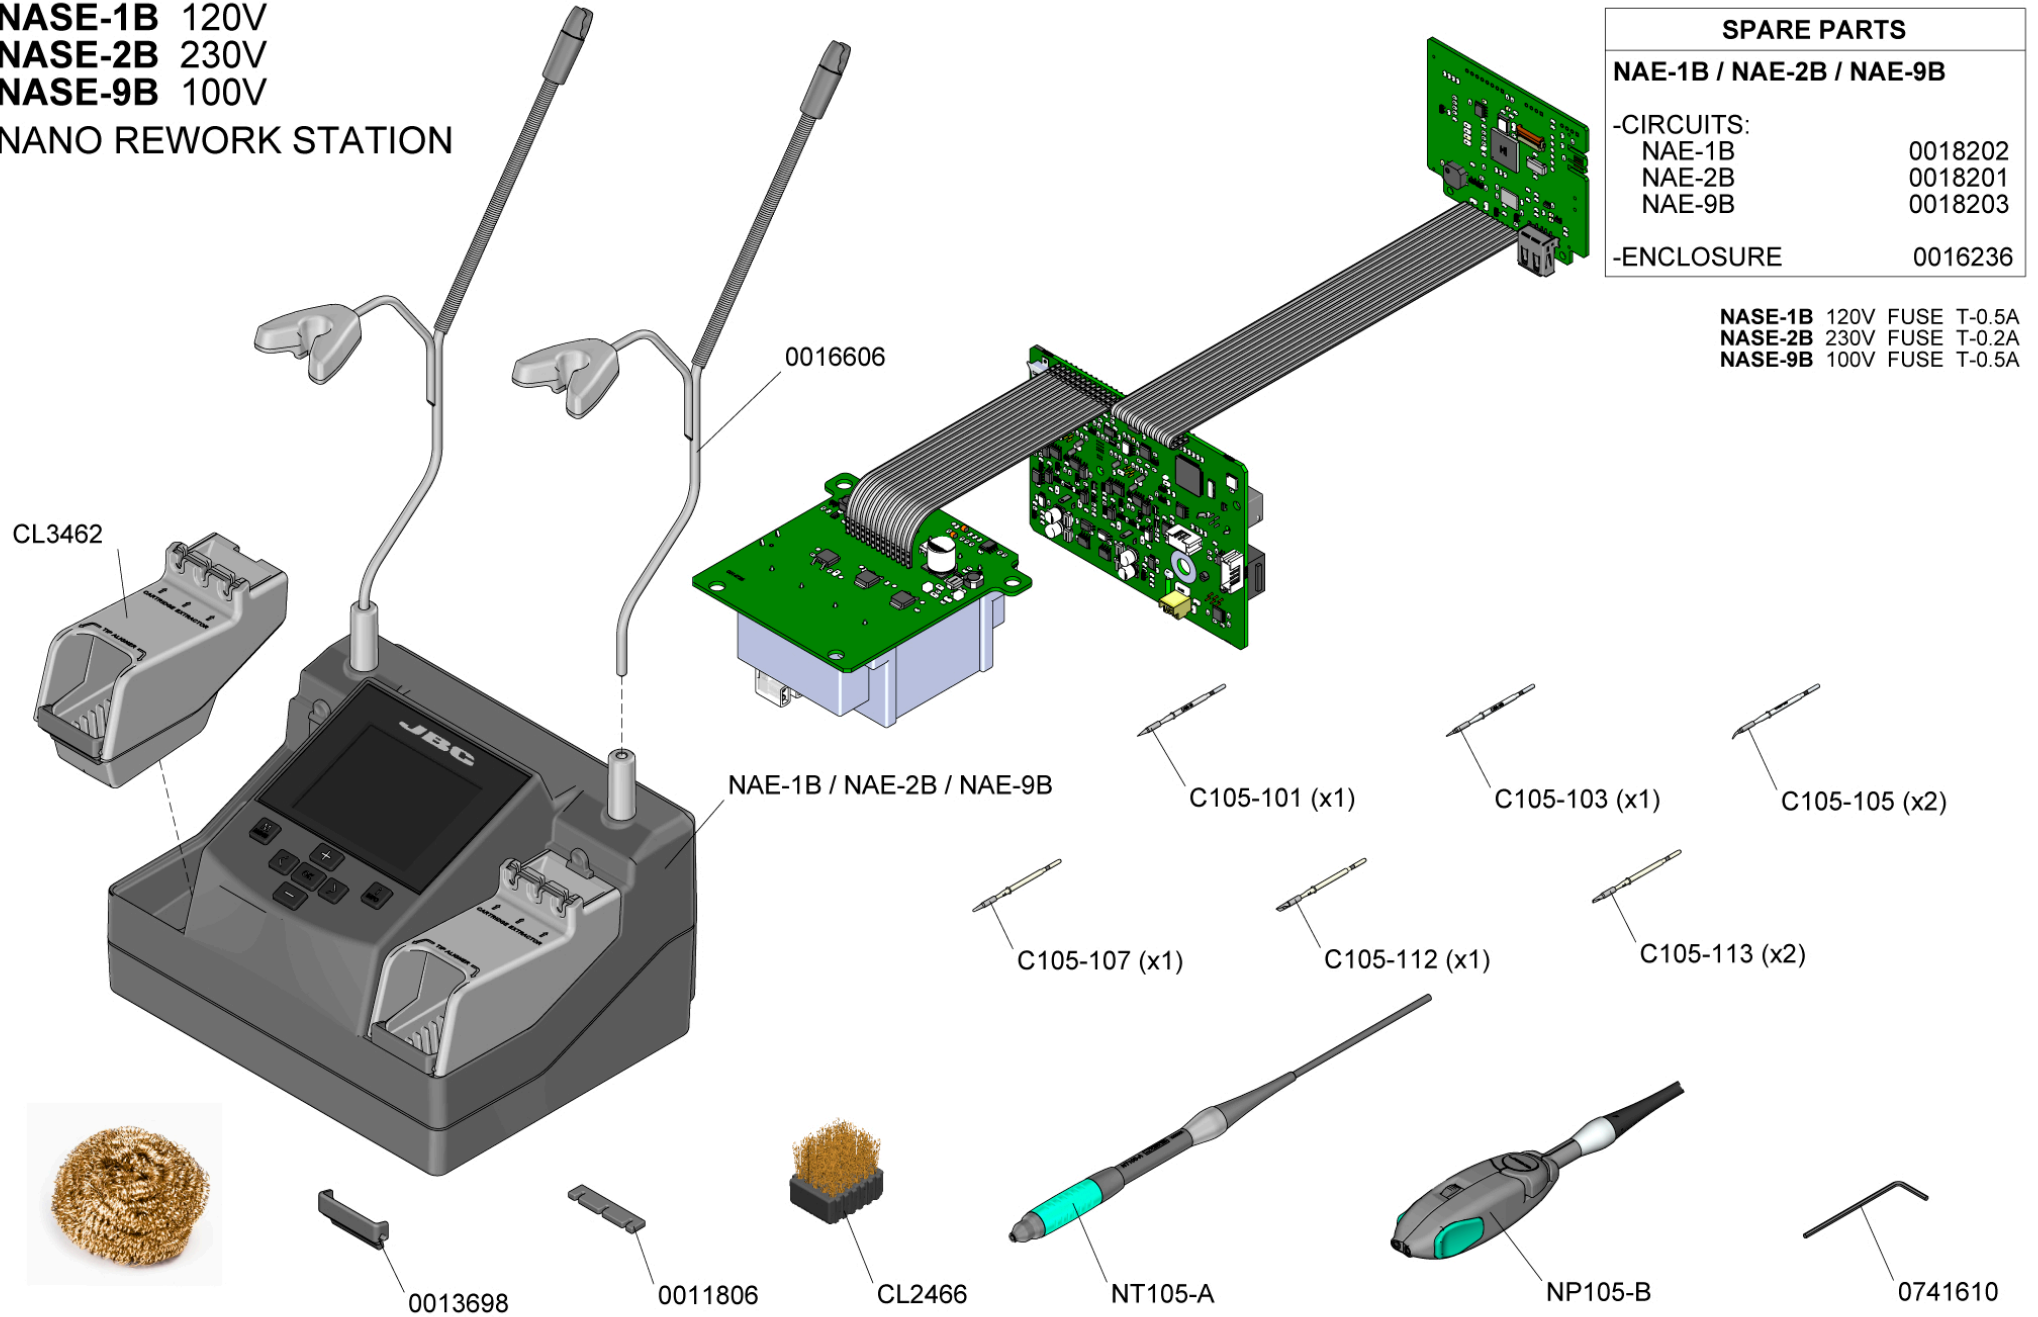

**NASE-1B** 120V  
**NASE-2B** 230V  
**NASE-9B** 100V  
**NANO REWORK STATION**

SPARE PARTS	
<b>NAE-1B / NAE-2B / NAE-9B</b>	
-CIRCUITS:	
NAE-1B	0018202
NAE-2B	0018201
NAE-9B	0018203
-ENCLOSURE	0016236

**NASE-1B** 120V FUSE T-0.5A  
**NASE-2B** 230V FUSE T-0.2A  
**NASE-9B** 100V FUSE T-0.5A