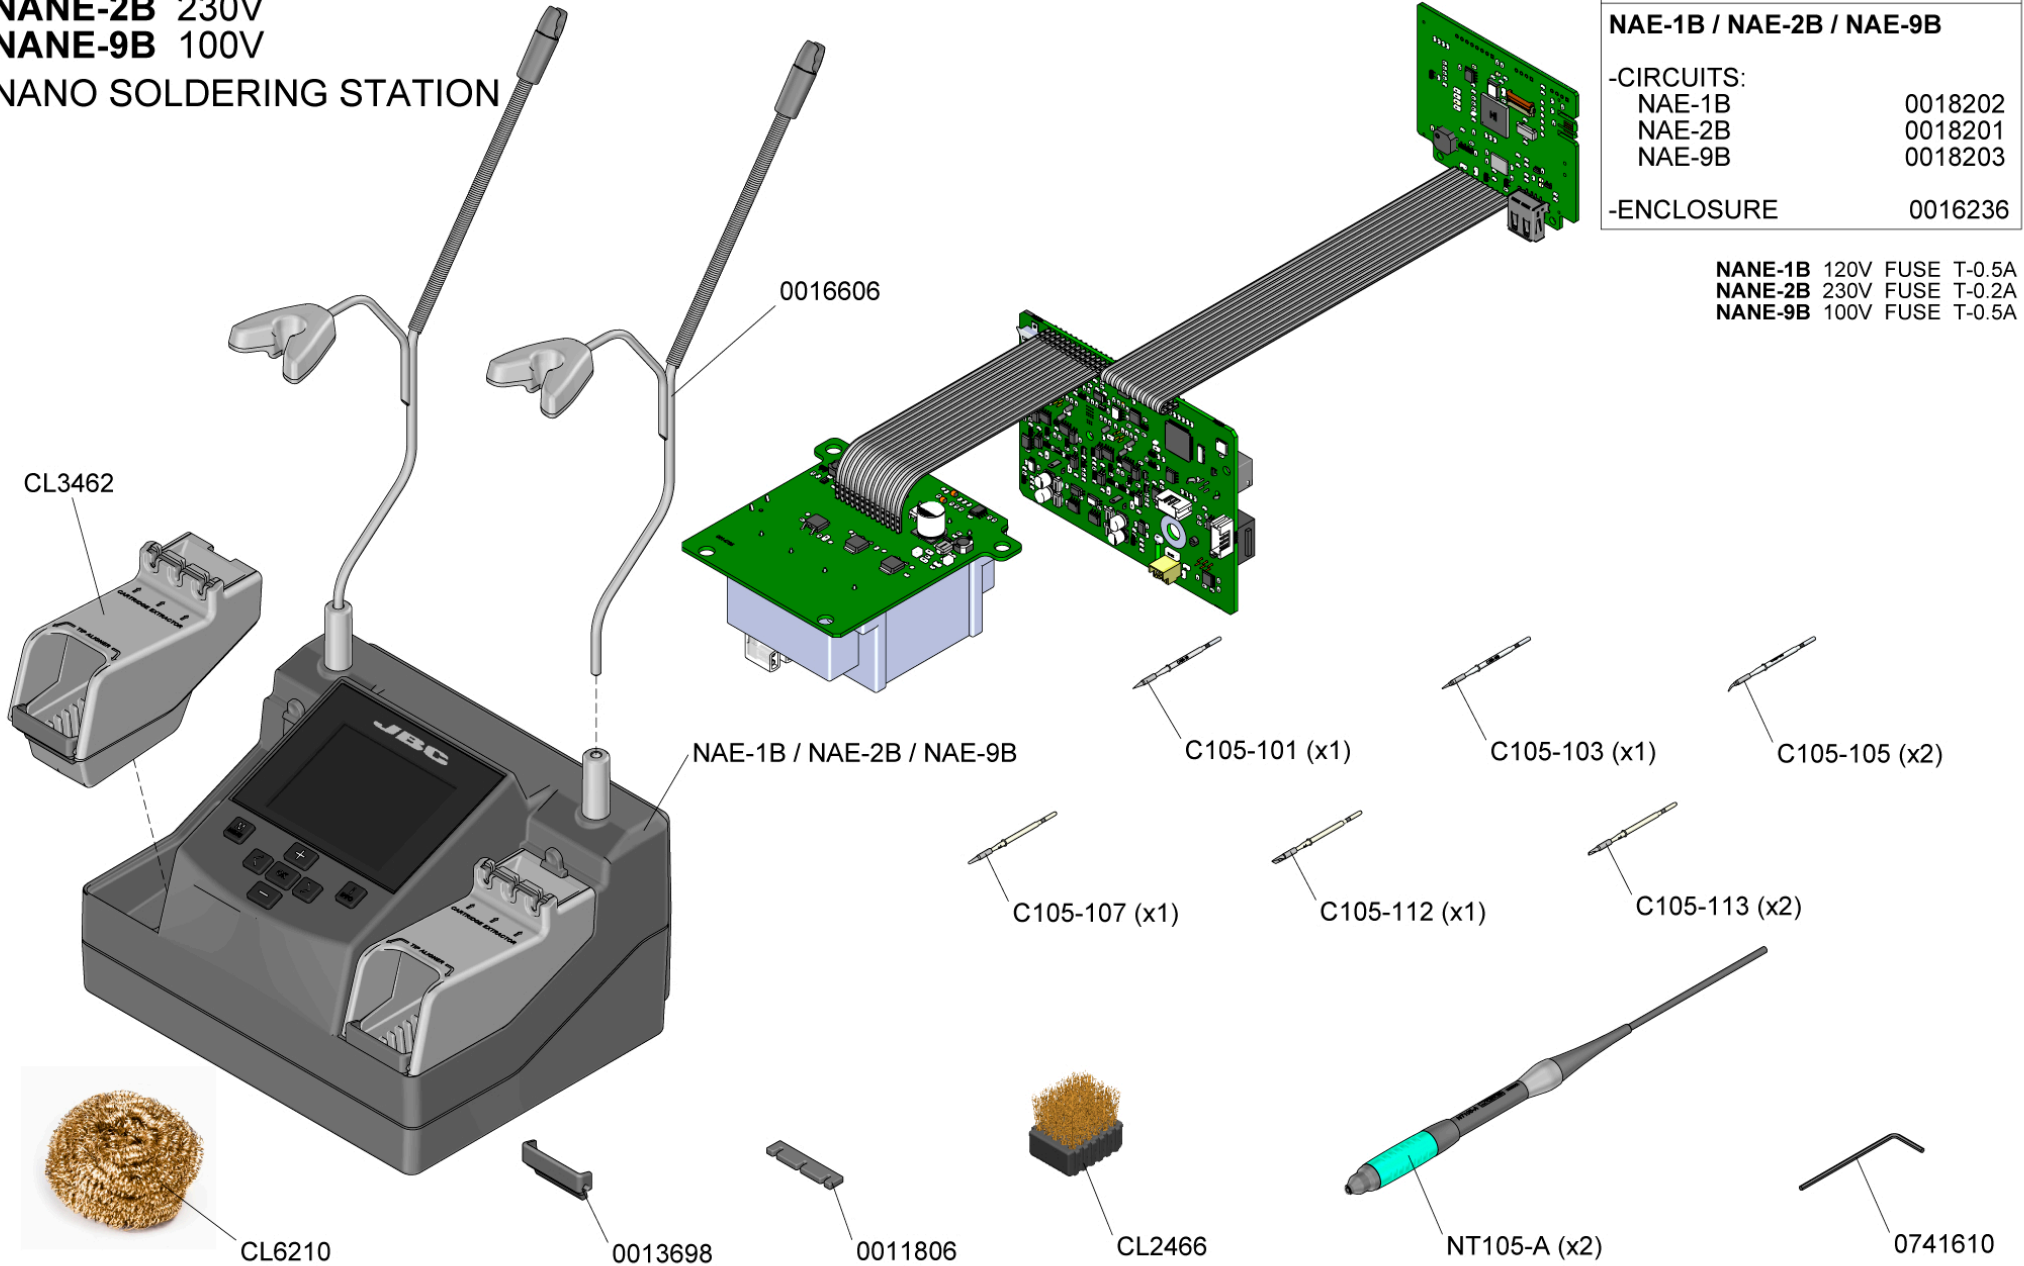

NANE-1B 120V
NANE-2B 230V
NANE-9B 100V
NANO SOLDERING STATION

SPARE PARTS	
NAE-1B / NAE-2B / NAE-9B	
-CIRCUITS:	
NAE-1B	0018202
NAE-2B	0018201
NAE-9B	0018203
-ENCLOSURE	0016236

NANE-1B 120V FUSE T-0.5A
NANE-2B 230V FUSE T-0.2A
NANE-9B 100V FUSE T-0.5A