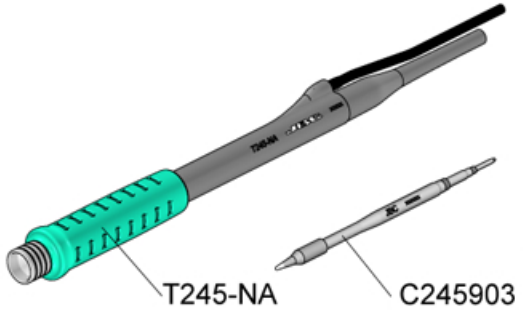

KN-A
NITROGEN KIT

SPARE PARTS	
MN-A:	
-CIRCUIT:	0006595
-ENCLOSURES:	
· TOP	0008725
· BOTTOM	0008724