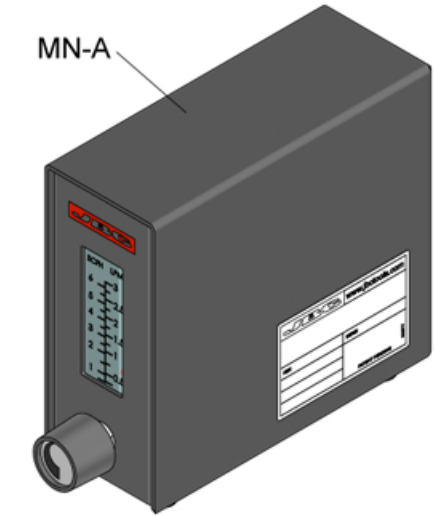

KN-A
NITROGEN KIT

SPARE PARTS	
MN-A:	
-CIRCUIT:	0006595
-ENCLOSURES:	
· TOP	0008725
· BOTTOM	0008724