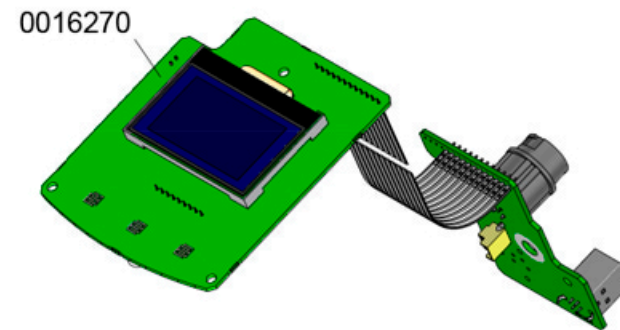

CP-1E 120V
 CP-2E 230V
 CP-9E 100V

MICRO TWEEZERS STATION

SPARE PARTS	
CP-1E / CP-2E / CP-9E:	
-CIRCUIT	0016270
-ENCLOSURE	0016248
-TOOL STAND	0014719
-SPLASHGUARD	0016953
- ANTISPLASH RUBBER	0016954

CP-1E 120V FUSE T-2A
 CP-2E 230V FUSE T-1A
 CP-9E 100V FUSE T-2A

CL0156

S0354

CL6210

PA120-A

C120002 (x2)