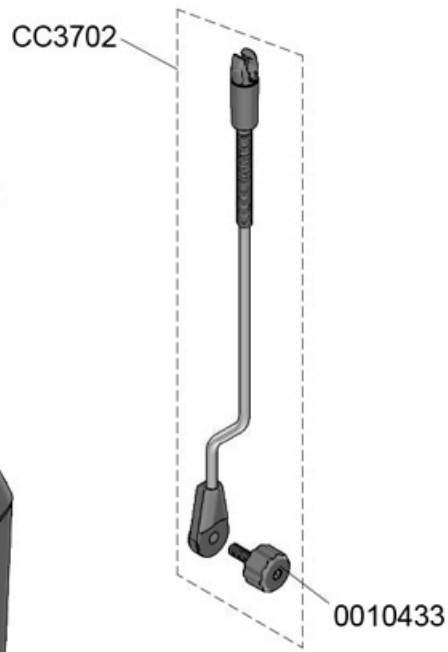

CP-1E 120V
 CP-2E 230V
 CP-9E 100V

MICRO TWEEZERS STATION

SPARE PARTS	
CP-1E / CP-2E / CP-9E:	
-CIRCUIT	0016270
-ENCLOSURE	0016248
-TOOL STAND	0014719
-SPLASHGUARD	0016953
- ANTISPLASH RUBBER	0016954

CP-1E 120V FUSE T-2A
 CP-2E 230V FUSE T-1A
 CP-9E 100V FUSE T-2A

CL0156

S0354

CL6210

PA120-A

C120002 (x2)