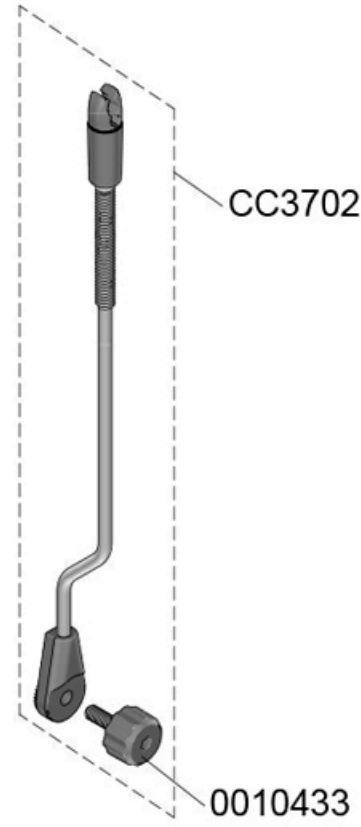

CD-1SE 120V
 CD-2SE 230V
 CD-9SE 100V

PRECISION SOLDERING STATION

SPARE PARTS	
CD-1E / CD-2E / CD-9E:	
-CIRCUIT	0016252
-ENCLOSURE	0016248
-TOOL STAND	0012994
-SPLASHGUARD	0016953
-ANTISPLASH RUBBER	0016954

CD-1SE 120V FUSE T-2A
 CD-2SE 230V FUSE T-1A
 CD-9SE 100V FUSE T-2A

CL0156

S0354

CL6210

T210-A

C210001

C210008