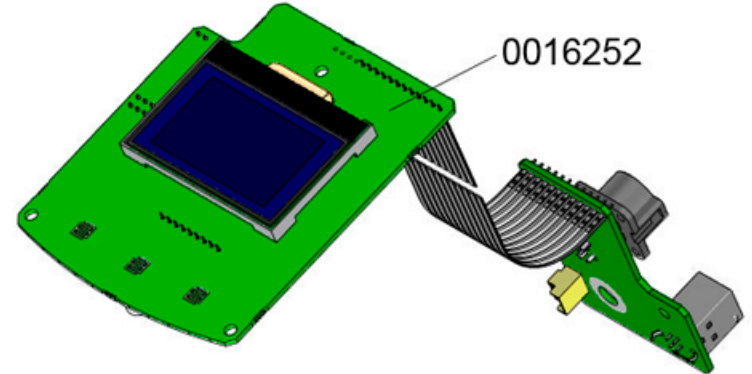

CD-1SE 120V
 CD-2SE 230V
 CD-9SE 100V

PRECISION SOLDERING STATION

SPARE PARTS	
CD-1E / CD-2E / CD-9E:	
-CIRCUIT	0016252
-ENCLOSURE	0016248
-TOOL STAND	0012994
-SPLASHGUARD	0016953
-ANTISPLASH RUBBER	0016954

CD-1SE 120V FUSE T-2A
 CD-2SE 230V FUSE T-1A
 CD-9SE 100V FUSE T-2A

CL0156

S0354

CL6210

T210-A

C210001

C210008